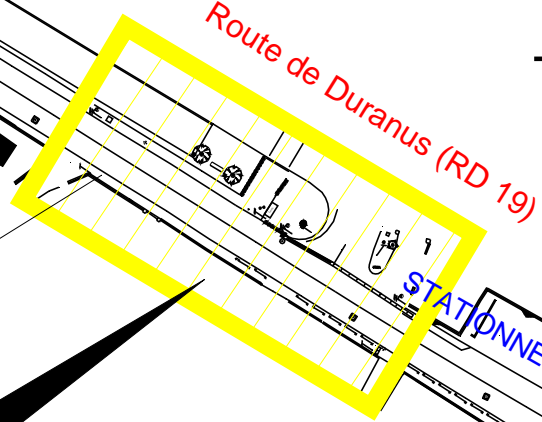

S3 - EQUIPE 1

(du 24 au 28 juillet 2017)
Travaux de nuit avec feux de nuit.

STATIONNEMENT INTERDIT

S3 - EQUIPE 2

(du 24 au 28 juillet 2017)

STATIONNEMENT INTERDIT

Avenue Edouard Baudoin

Avenue Foch (RD 519)

Avenue Maréchal Foch

Avenue

Général

Gaulle

Avenue Robert Préaud (RD 819)

Avenue de Pampelone