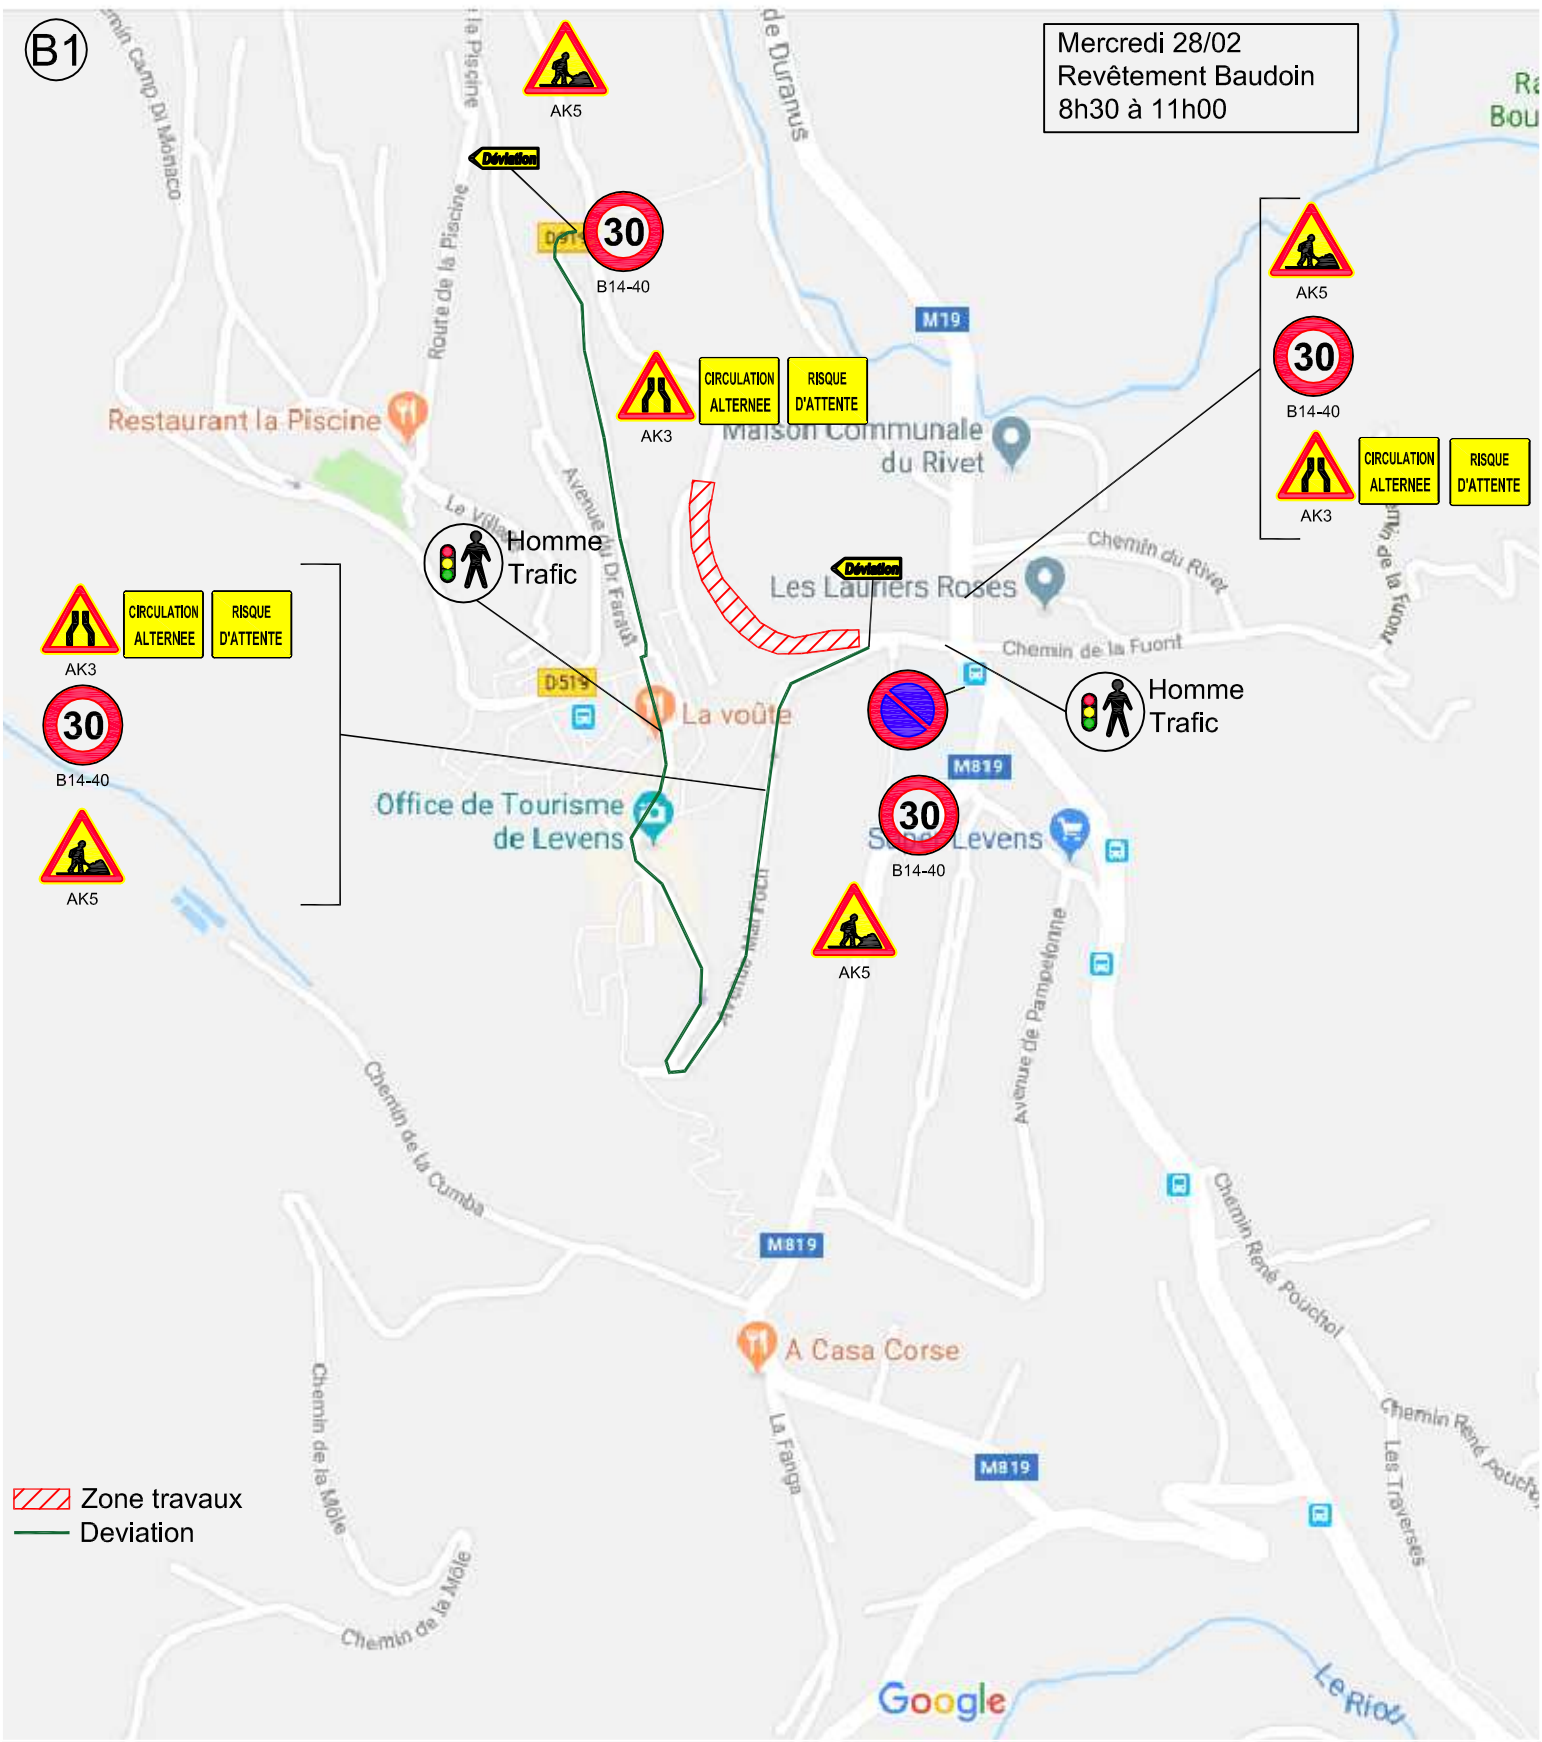

(B1)

Mercredi 28/02
Revêtement Baudoin
8h30 à 11h00

AK5

B14-40

AK3

CIRCULATION
ALTERNEE

RISQUE
D'ATTENTE

AK5

B14-40

AK3

CIRCULATION
ALTERNEE

RISQUE
D'ATTENTE

AK3

CIRCULATION
ALTERNEE

RISQUE
D'ATTENTE

B14-40

AK5

Homme
Trafic

Deviation

Homme
Trafic

B14-40

AK5

 Zone travaux
 Deviation

Google