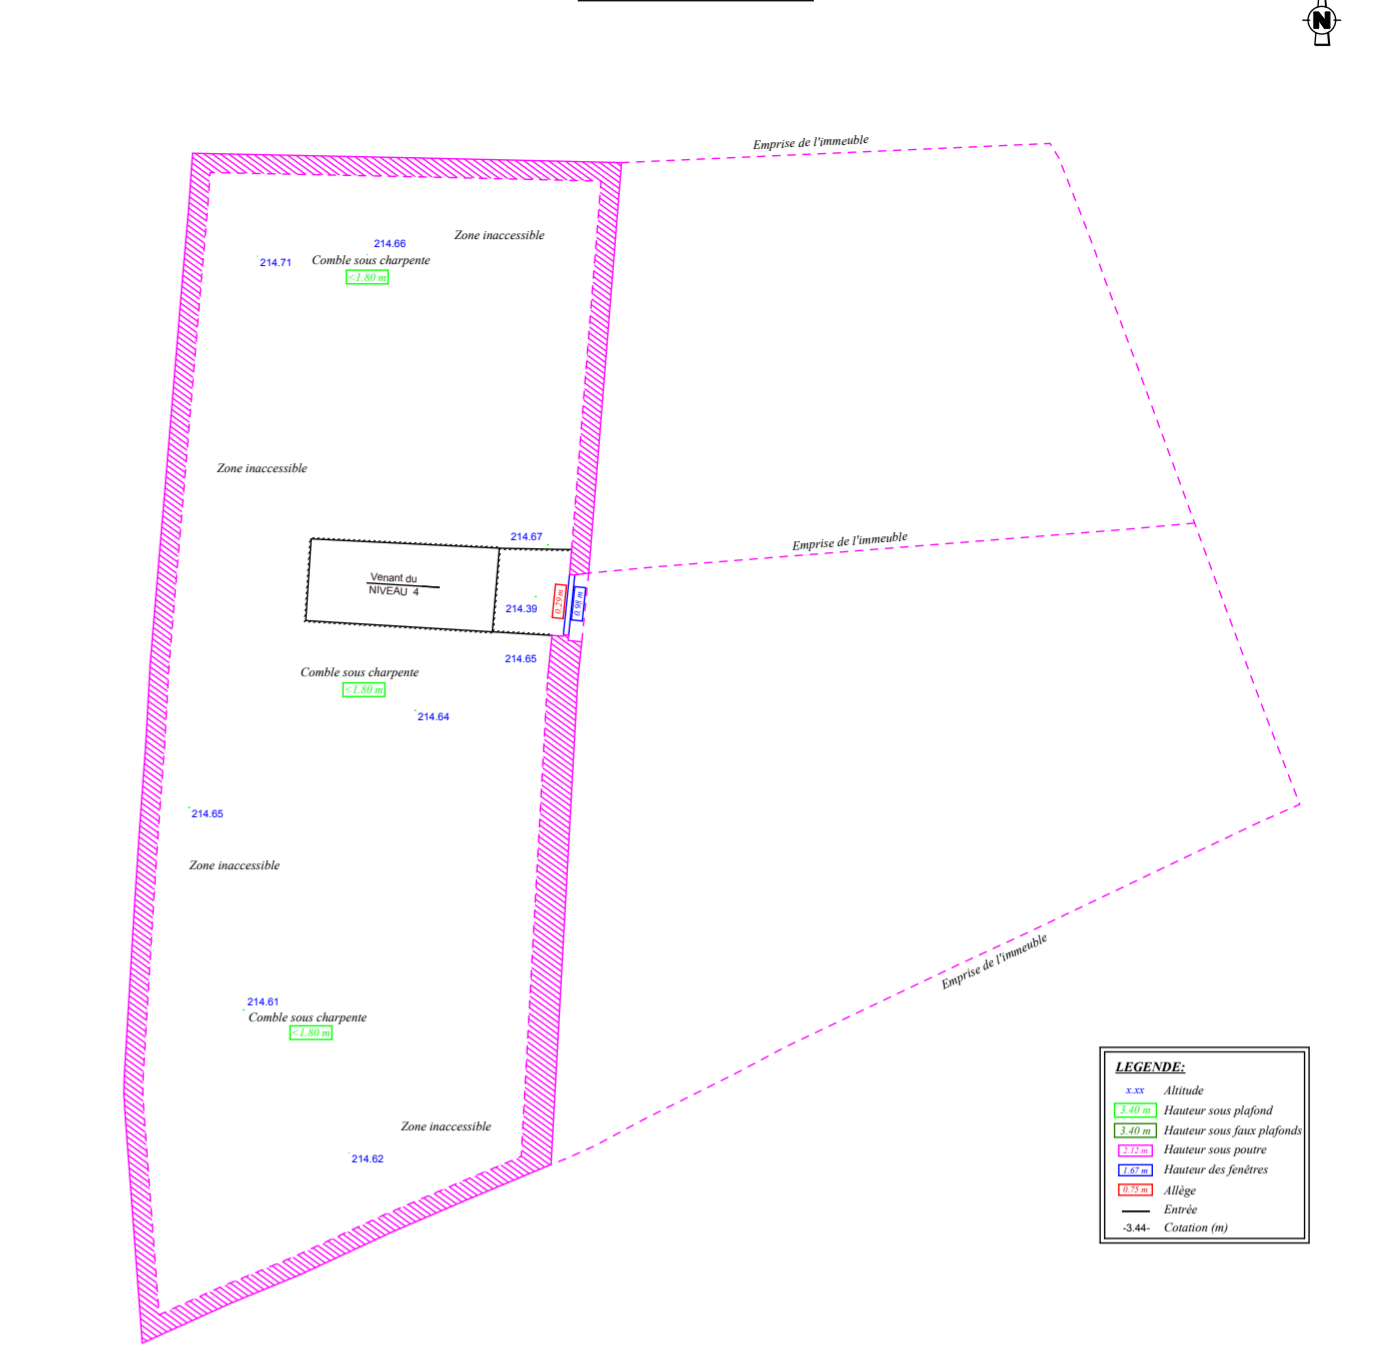

ECHELLE 1/50ième

NIVEAU 0

Dessiné par M. JM LUGHERINI Géomètre-Expert CONTES - ROQUEBRUNE CAP MARTIN tél: 04 93 79 12 33

ECHELLE 1/50ième

NIVEAU 2

Dessiné par M. JM LUGHERINI Géomètre-Expert CONTES - ROQUEBRUNE CAP MARTIN tél: 04 93 79 12 33

ECHELLE 1/50ième

NIVEAU 4

Dessiné par M. JM LUGHERINI Géomètre-Expert CONTES - ROQUEBRUNE CAP MARTIN tél: 04 93 79 12 33

ECHELLE 1/50ième

NIVEAU 1

Dessiné par M. JM LUGHERINI Géomètre-Expert CONTES - ROQUEBRUNE CAP MARTIN tél: 04 93 79 12 33

ECHELLE 1/50ième

NIVEAU 3

Dessiné par M. JM LUGHERINI Géomètre-Expert CONTES - ROQUEBRUNE CAP MARTIN tél: 04 93 79 12 33