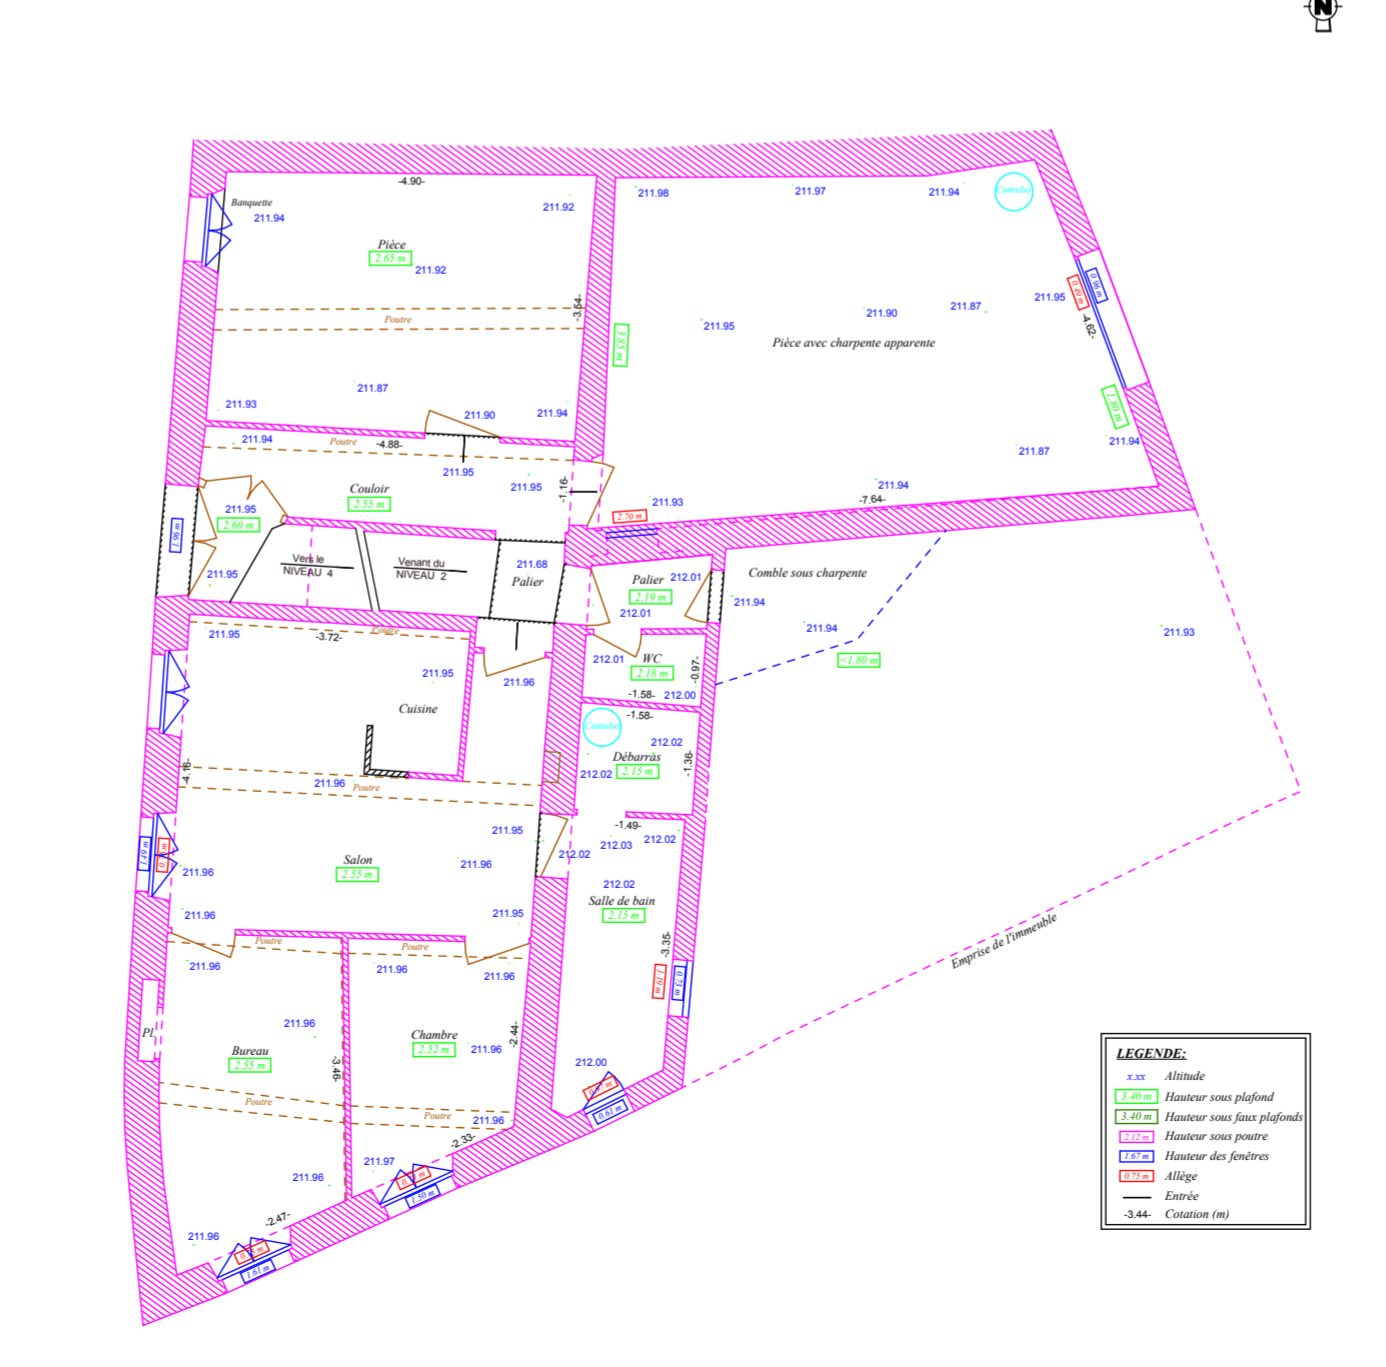

ECHELLE 1/50ième

NIVEAU 0

Dessiné par M. JM LUGHERINI Géomètre-Expert CONTES - ROQUEBRUNE CAP MARTIN tél: 04 93 79 12 33

ECHELLE 1/50ième

NIVEAU 2

Dessiné par M. JM LUGHERINI Géomètre-Expert CONTES - ROQUEBRUNE CAP MARTIN tél: 04 93 79 12 33

ECHELLE 1/50ième

NIVEAU 4

Dessiné par M. JM LUGHERINI Géomètre-Expert CONTES - ROQUEBRUNE CAP MARTIN tél: 04 93 79 12 33

ECHELLE 1/50ième

NIVEAU 1

Dessiné par M. JM LUGHERINI Géomètre-Expert CONTES - ROQUEBRUNE CAP MARTIN tél: 04 93 79 12 33

ECHELLE 1/50ième

NIVEAU 3

Dessiné par M. JM LUGHERINI Géomètre-Expert CONTES - ROQUEBRUNE CAP MARTIN tél: 04 93 79 12 33