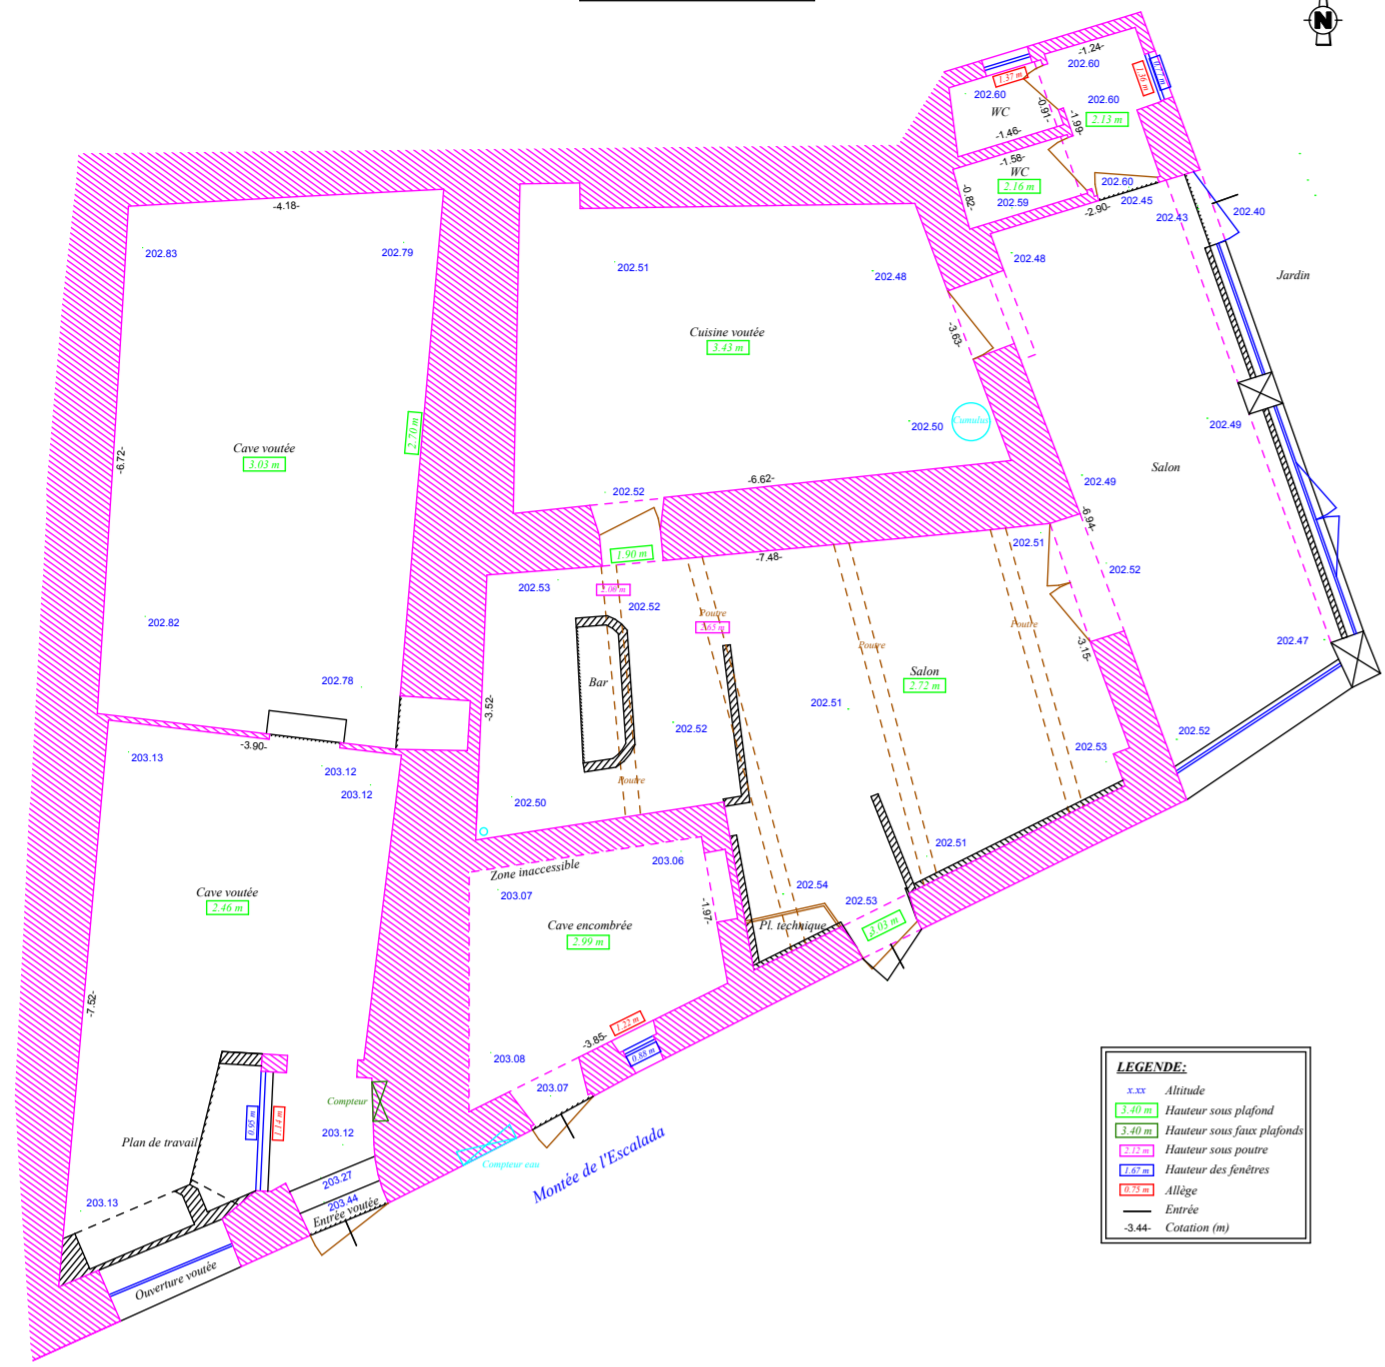

ECHELLE 1/50ième

NIVEAU 0

Dessiné par M. JM LUGHERINI Géomètre-Expert CONTES - ROQUEBRUNE CAP MARTIN tél: 04 93 79 12 33

ECHELLE 1/50ième

NIVEAU 2

Dessiné par M. JM LUGHERINI Géomètre-Expert CONTES - ROQUEBRUNE CAP MARTIN tél: 04 93 79 12 33

ECHELLE 1/50ième

NIVEAU 4

Dessiné par M. JM LUGHERINI Géomètre-Expert CONTES - ROQUEBRUNE CAP MARTIN tél: 04 93 79 12 33

ECHELLE 1/50ième

NIVEAU 1

Dessiné par M. JM LUGHERINI Géomètre-Expert CONTES - ROQUEBRUNE CAP MARTIN tél: 04 93 79 12 33

ECHELLE 1/50ième

NIVEAU 3

Dessiné par M. JM LUGHERINI Géomètre-Expert CONTES - ROQUEBRUNE CAP MARTIN tél: 04 93 79 12 33