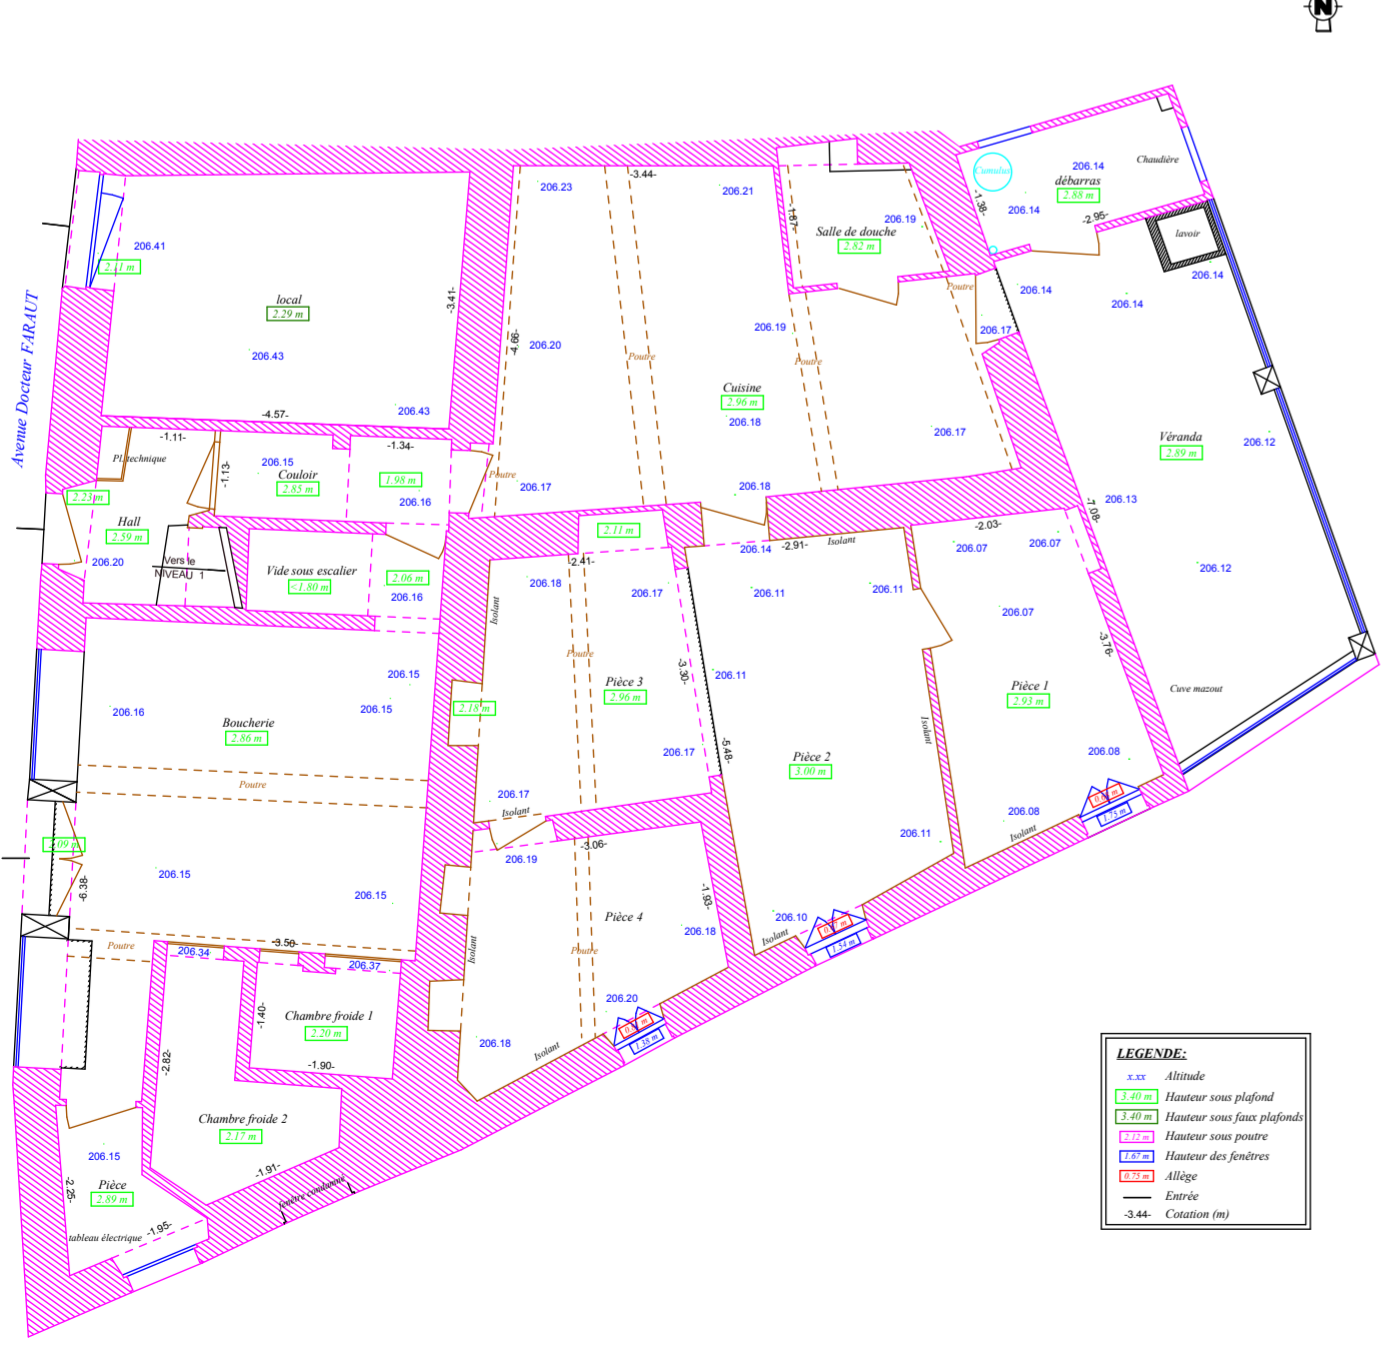

ECHELLE 1/50ième

NIVEAU 0

Dessiné par M. JM LUGHERINI Géomètre-Expert CONTES - ROQUEBRUNE CAP MARTIN tél: 04 93 79 12 33

ECHELLE 1/50ième

NIVEAU 2

Dessiné par M. JM LUGHERINI Géomètre-Expert CONTES - ROQUEBRUNE CAP MARTIN tél: 04 93 79 12 33

ECHELLE 1/50ième

NIVEAU 4

Dessiné par M. JM LUGHERINI Géomètre-Expert CONTES - ROQUEBRUNE CAP MARTIN tél: 04 93 79 12 33

ECHELLE 1/50ième

NIVEAU 1

Dessiné par M. JM LUGHERINI Géomètre-Expert CONTES - ROQUEBRUNE CAP MARTIN tél: 04 93 79 12 33

ECHELLE 1/50ième

NIVEAU 3

Dessiné par M. JM LUGHERINI Géomètre-Expert CONTES - ROQUEBRUNE CAP MARTIN tél: 04 93 79 12 33