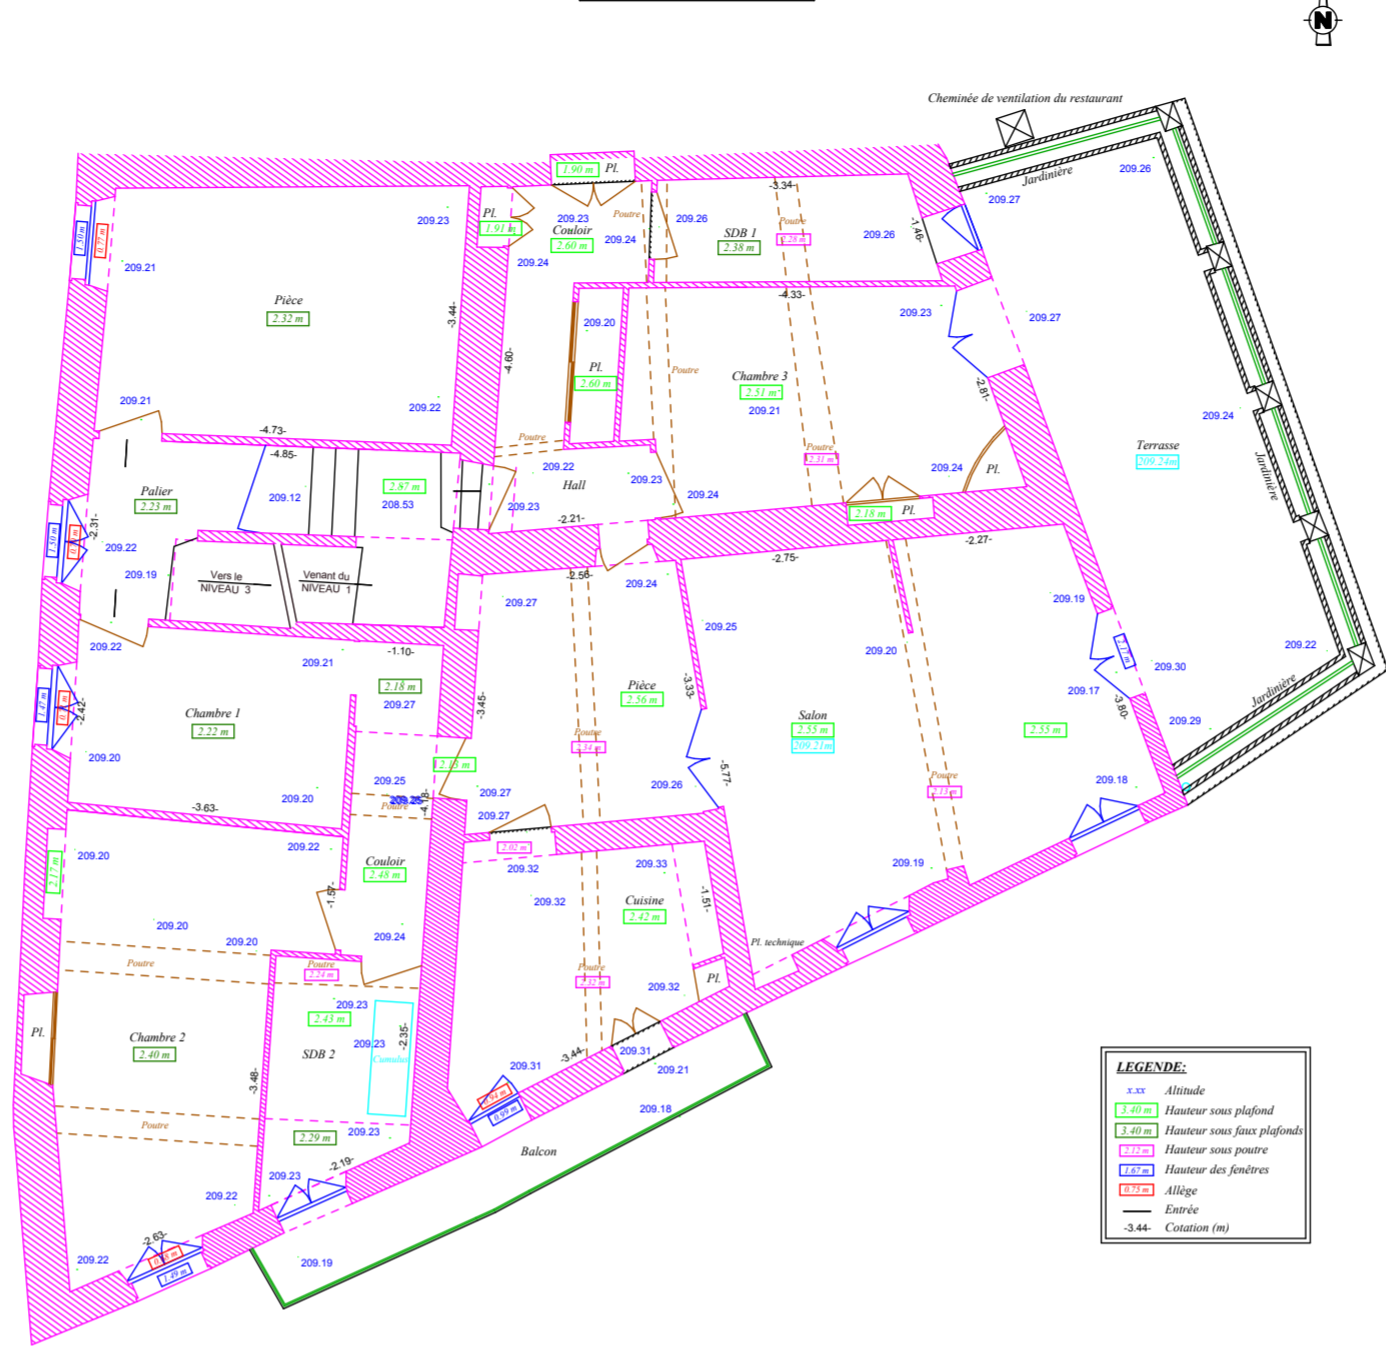

ECHELLE 1/50ième

NIVEAU 0

Dessiné par M. JM LUGHERINI Géomètre-Expert CONTES - ROQUEBRUNE CAP MARTIN tél: 04 93 79 12 33

ECHELLE 1/50ième

NIVEAU 2

Dessiné par M. JM LUGHERINI Géomètre-Expert CONTES - ROQUEBRUNE CAP MARTIN tél: 04 93 79 12 33

ECHELLE 1/50ième

NIVEAU 4

Dessiné par M. JM LUGHERINI Géomètre-Expert CONTES - ROQUEBRUNE CAP MARTIN tél: 04 93 79 12 33

ECHELLE 1/50ième

NIVEAU 1

Dessiné par M. JM LUGHERINI Géomètre-Expert CONTES - ROQUEBRUNE CAP MARTIN tél: 04 93 79 12 33

ECHELLE 1/50ième

NIVEAU 3

Dessiné par M. JM LUGHERINI Géomètre-Expert CONTES - ROQUEBRUNE CAP MARTIN tél: 04 93 79 12 33